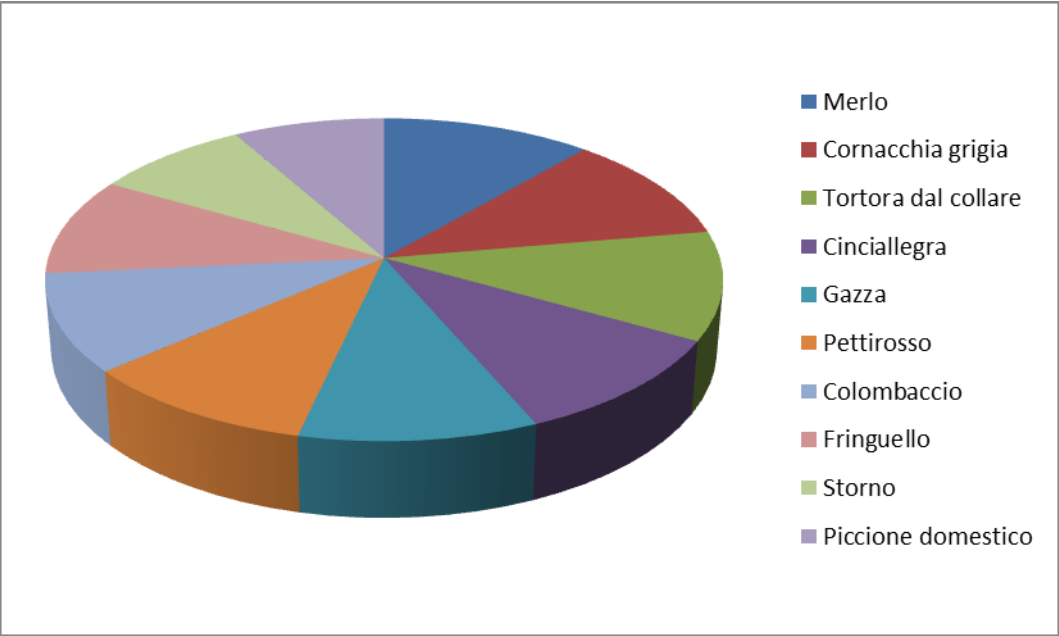

Risultati. Complessivamente sono pervenuti 957 dati utili da 6 provincie: Belluno, Padova, Treviso, Verona, Venezia e Vicenza per complessive 37 località; 361 dati sono relativi a sabato 14/3/2020 e i restanti 596 a domenica 15/3/2020. Complessivamente sono state osservate 77 specie riportate in tabella 3.

Province	data+località
BL	7
PD	8
TV	11
VE	13
VI	2
VR	6
Totale	47

Tabella 3. Ricorrenza delle 77 specie osservate.

Specie	Ricorrenza	Specie	Ricorrenza
Merlo	43	Gabbiano corallino	7
Cornacchia grigia	41	Scricciolo	7
Tortora dal collare	41	Lucherino	6
Cinciallegra	39	Passera scopaiola	6
Gazza	38	Taccola	6
Pettiroso	38	Fagiano comune	5
Colombaccio	37	Marangone minore	5
Fringuello	37	Regolo	5
Storno	32	Rondine montana	5
Piccione domestico	31	Ballerina gialla	4
Gabbiano reale	24	Cincia bigia	4
Germano reale	23	Airone bianco maggiore	3
Cincia mora	22	Fiorrancino	3
Gabbiano comune	21	Frosone	3
Gheppio	21	Passera mattugia	3
Passera d'Italia	21	Cincia alpestre	2
Cinciarella	20	Cornacchia nera	2
Ghiandaia	20	Falco di palude	2
Capinera	19	Fanello	2
Codibugnolo	18	Pispola	2
Picchio verde	18	Tordo sassello	2
Airone cenerino	16	Zafferano	2
Verdone	16	Allodola	1
Cardellino	15	Astore	1
Codiroso spazzacamino	15	Beccapesci	1
Lù piccolo	15	Cesena	1
Picchio rosso maggiore	15	Codiroso comune	1
Poiana	15	Falco pellegrino	1
Verzellino	15	Gallinella d'acqua	1
Tordo bottaccio	14	Gru	1
Cormorano	12	Martin pescatore	1
Rondine	12	Migliarino di palude	1
Sparviere	12	Moriglione	1
Balestruccio	11	Oca selvatica	1
Airone guardabuoi	10	Pavoncella	1
Ballerina bianca	10	Picchio muratore	1
Garzetta	10	Svasso maggiore	1
Peppola	10	Zigolo nero	1
Civetta	8		

Figura 1. Numero medio di specie osservate in un località/giorno suddiviso per provincia.

Figura 2. Numero totale di specie osservate in ciascuna delle 6 provincie considerate

Figura 3. Le 10 specie più ricorrenti