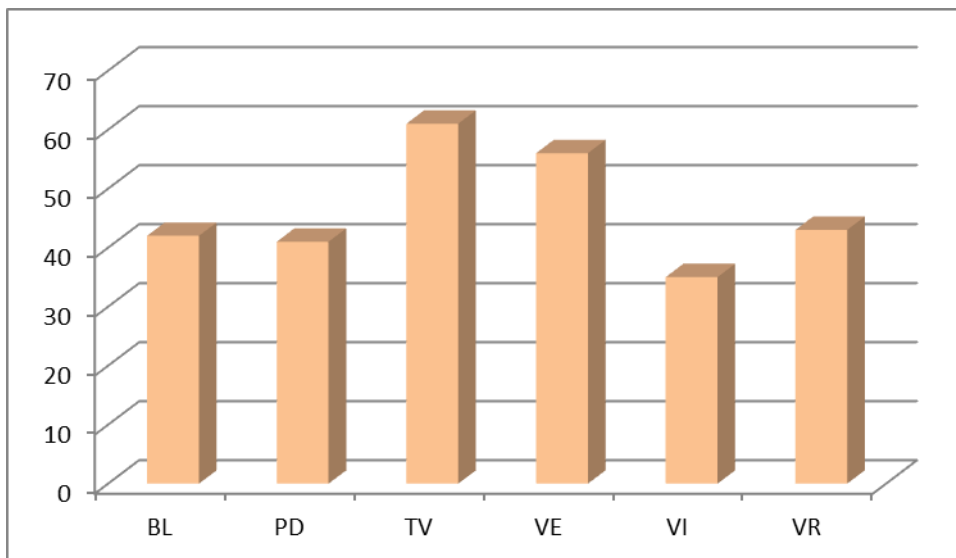

Province	data+località
BL	7
PD	8
TV	11
VE	13
VI	2
VR	6
Totale	47

Tabella 3. Ricorrenza delle 77 specie osservate.

Specie	Ricorrenza	Specie	Ricorrenza
Merlo	43	Gabbiano corallino	7
Cornacchia grigia	41	Scricciolo	7
Tortora dal collare	41	Lucherino	6
Cinciallegra	39	Passera scopaiola	6
Gazza	38	Taccola	6
Pettiroso	38	Fagiano comune	5
Colombaccio	37	Marangone minore	5
Fringuello	37	Regolo	5
Storno	32	Rondine montana	5
Piccione domestico	31	Ballerina gialla	4
Gabbiano reale	24	Cincia bigia	4
Germano reale	23	Airone bianco maggiore	3
Cincia mora	22	Fiorrancino	3
Gabbiano comune	21	Frosone	3
Gheppio	21	Passera mattugia	3
Passera d'Italia	21	Cincia alpestre	2
Cinciarella	20	Cornacchia nera	2
Ghiandaia	20	Falco di palude	2
Capinera	19	Fanello	2
Codibugnolo	18	Pispola	2
Picchio verde	18	Tordo sassello	2
Airone cenerino	16	Zafferano	2
Verdone	16	Allodola	1
Cardellino	15	Astore	1
Codiroso spazzacamino	15	Beccapesci	1
Lù piccolo	15	Cesena	1
Picchio rosso maggiore	15	Codiroso comune	1
Poiana	15	Falco pellegrino	1
Verzellino	15	Gallinella d'acqua	1
Tordo bottaccio	14	Gru	1
Cormorano	12	Martin pescatore	1
Rondine	12	Migliarino di palude	1
Sparviere	12	Moriglione	1
Balestruccio	11	Oca selvatica	1
Airone guardabuoi	10	Pavoncella	1
Ballerina bianca	10	Picchio muratore	1
Garzetta	10	Svasso maggiore	1
Peppola	10	Zigolo nero	1
Civetta	8		

Figura 1. Numero medio di specie osservate in un località/giorno suddiviso per provincia.

Figura 2. Numero totale di specie osservate in ciascuna delle 6 provincie considerate

Figura 3. Le 10 specie più ricorrenti