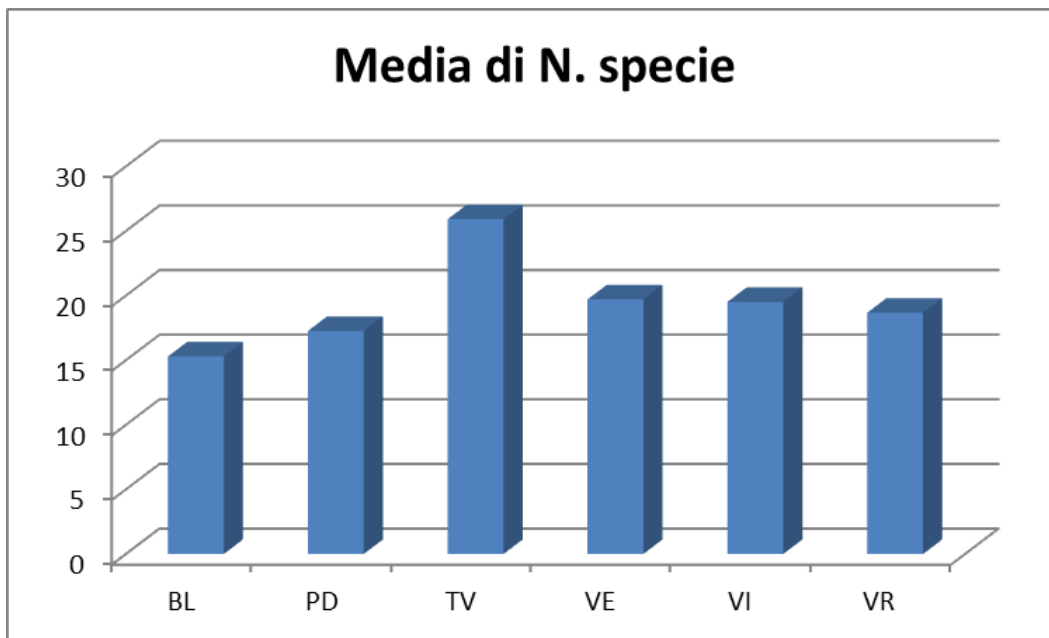

Risultati. Complessivamente sono pervenuti 957 dati utili da 6 provincie: Belluno, Padova, Treviso, Verona, Venezia e Vicenza per complessive 37 località; 361 dati sono relativi a sabato 14/3/2020 e i restanti 596 a domenica 15/3/2020. Complessivamente sono state osservate 77 specie riportate in tabella 3.

Province	data+località
BL	7
PD	8
TV	11
VE	13
VI	2
VR	6
Totale	47

Tabella 3. Ricorrenza delle 77 specie osservate.

Specie	Ricorrenza	Specie	Ricorrenza
Merlo	43	Gabbiano corallino	7
Cornacchia grigia	41	Scricciolo	7
Tortora dal collare	41	Lucherino	6
Cinciallegra	39	Passera scopaiola	6
Gazza	38	Taccola	6
Pettiroso	38	Fagiano comune	5
Colombaccio	37	Marangone minore	5
Fringuello	37	Regolo	5
Storno	32	Rondine montana	5
Piccione domestico	31	Ballerina gialla	4
Gabbiano reale	24	Cincia bigia	4
Germano reale	23	Airone bianco maggiore	3
Cincia mora	22	Fiorrancino	3
Gabbiano comune	21	Frosone	3
Gheppio	21	Passera mattugia	3
Passera d'Italia	21	Cincia alpestre	2
Cinciarella	20	Cornacchia nera	2
Ghiandaia	20	Falco di palude	2
Capinera	19	Fanello	2
Codibugnolo	18	Pispola	2
Picchio verde	18	Tordo sassello	2
Airone cenerino	16	Zafferano	2
Verdone	16	Allodola	1
Cardellino	15	Astore	1
Codiroso spazzacamino	15	Beccapesci	1
Lù piccolo	15	Cesena	1
Picchio rosso maggiore	15	Codiroso comune	1
Poiana	15	Falco pellegrino	1
Verzellino	15	Gallinella d'acqua	1
Tordo bottaccio	14	Gru	1
Cormorano	12	Martin pescatore	1
Rondine	12	Migliarino di palude	1
Sparviere	12	Moriglione	1
Balestruccio	11	Oca selvatica	1
Airone guardabuoi	10	Pavoncella	1
Ballerina bianca	10	Picchio muratore	1
Garzetta	10	Svasso maggiore	1
Peppola	10	Zigolo nero	1
Civetta	8		

Figura 1. Numero medio di specie osservate in un località/giorno suddiviso per provincia.

Figura 2. Numero totale di specie osservate in ciascuna delle 6 provincie considerate

Figura 3. Le 10 specie più ricorrenti