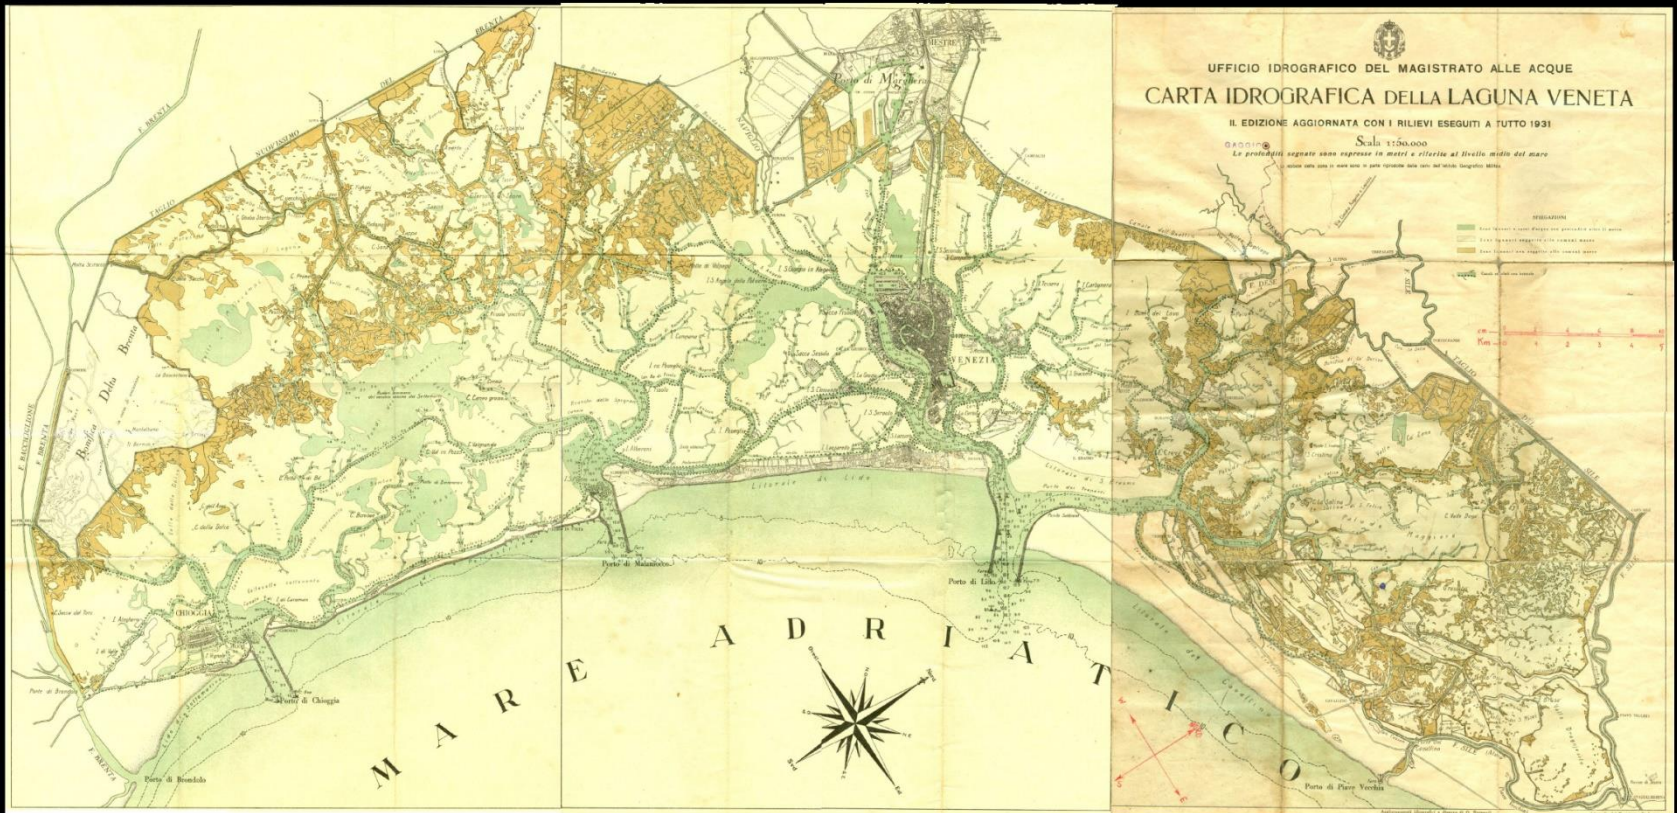

Foto di © Emanuele Stival

Gli uccelli della laguna di Venezia

Laguna di Venezia

- Valli da pesca
- Laguna aperta
- Pinete litoranee
- Litorali sabbiosi
- Mare

Laguna di Venezia

Valle da pesca: valle Dogà

Valle da pesca: valle Olivari

Laguna aperta: Lio Piccolo

Pineta litoranea, bocca di porto, dune, litorale, mare

Laguna di Venezia: le maree

Alta marea

Laguna di Venezia: le maree

Bassa marea

Laguna di Venezia: 358 specie osservate fino ad oggi

Migratori

Nidificanti estivi

Svernanti

Sedentari (ma non solo)

Movimenti giornalieri: beccapesci

Movimenti giornalieri: gabbiano reale/comune

Aree di alimentazione

Specie territoriali strette