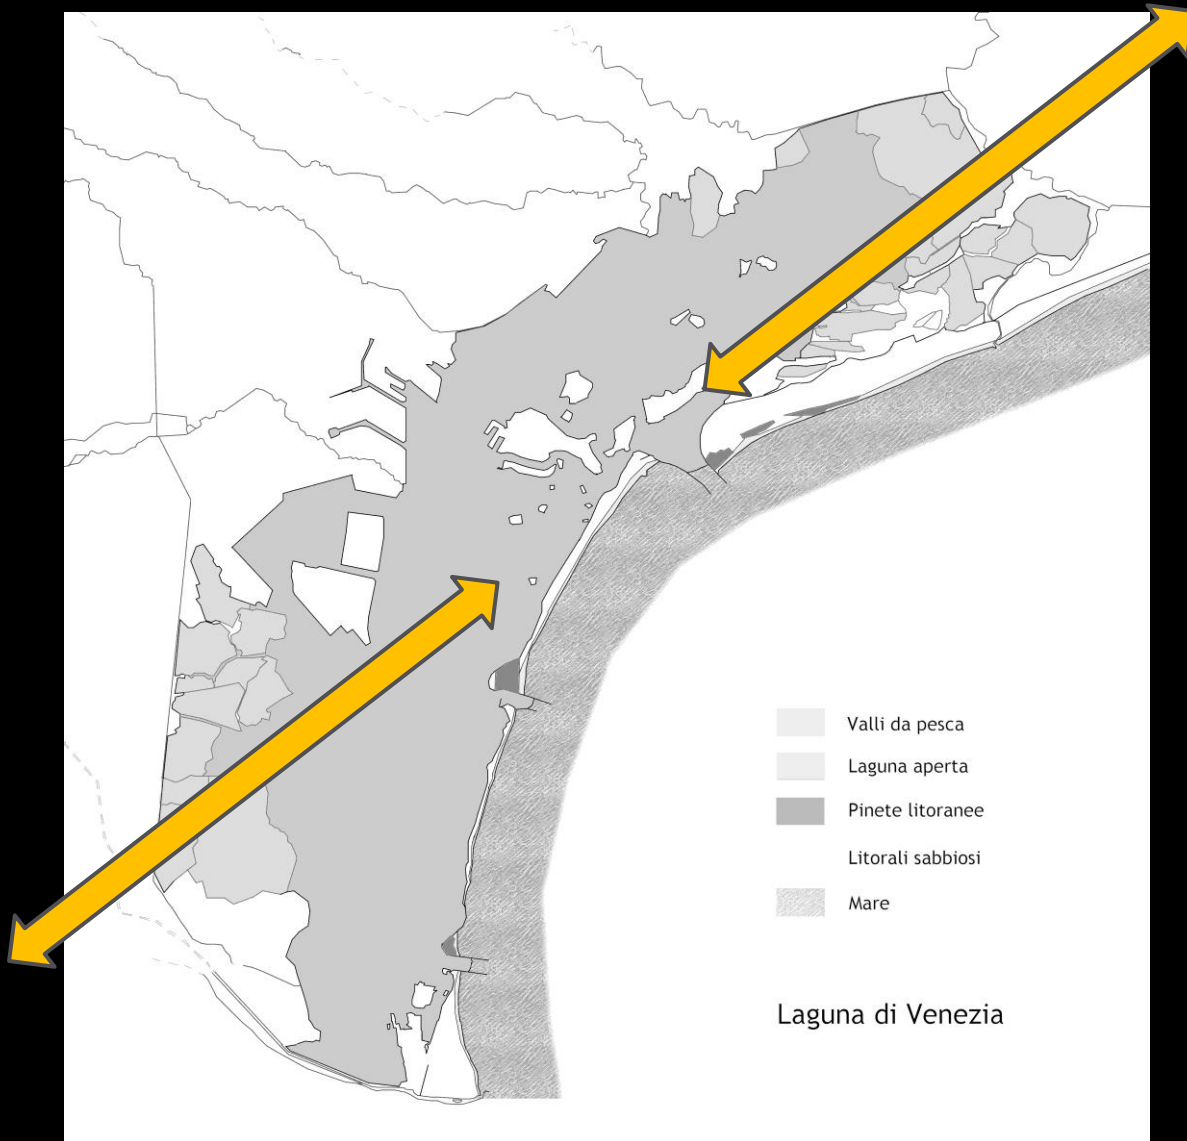

Foto di © Emanuele Stival

Gli uccelli della laguna di Venezia

Laguna di Venezia

- Valli da pesca
- Laguna aperta
- Pinete litoranee
- Litorali sabbiosi
- Mare

Laguna di Venezia

Valle da pesca: valle Dogà

Valle da pesca: valle Olivari

Laguna aperta: Lio Piccolo

Pineta litoranea, bocca di porto, dune, litorale, mare

Laguna di Venezia: le maree

Alta marea

Laguna di Venezia: le maree

Bassa marea

Laguna di Venezia: 358 specie osservate fino ad oggi

Migratori

Nidificanti estivi

Svernanti

Sedentari (ma non solo)

Movimenti giornalieri: beccapesci

Movimenti giornalieri: gabbiano reale/comune

Aree di alimentazione

Specie territoriali strette