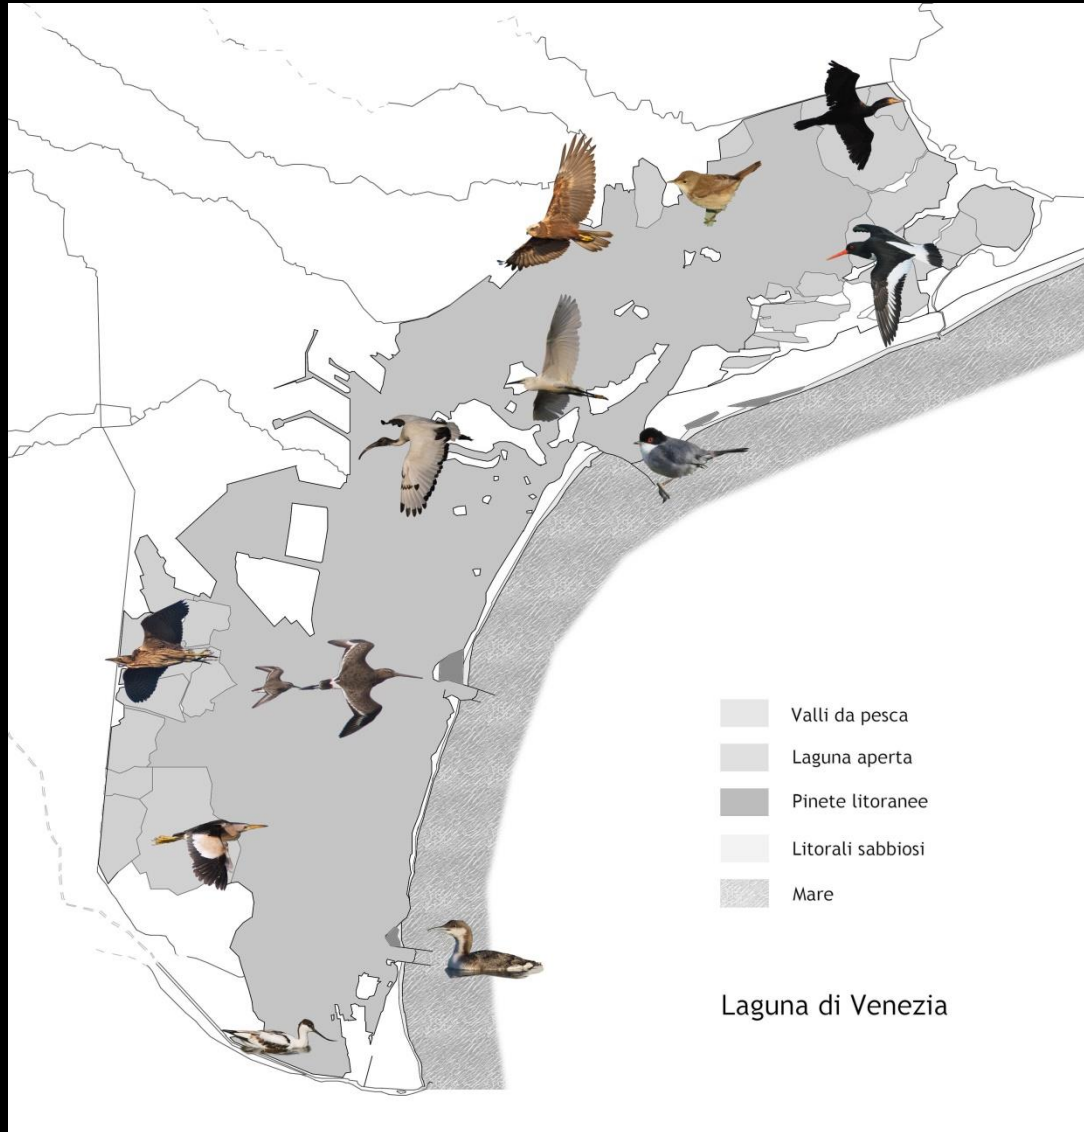

Foto di © Emanuele Stival

Gli uccelli della laguna di Venezia

Laguna di Venezia

- Valli da pesca
- Laguna aperta
- Pinete litoranee
- Litorali sabbiosi
- Mare

Laguna di Venezia

Valle da pesca: valle Dogà

Valle da pesca: valle Olivari

Laguna aperta: Lio Piccolo

Pineta litoranea, bocca di porto, dune, litorale, mare

Laguna di Venezia: le maree

Alta marea

Laguna di Venezia: le maree

Bassa marea

Laguna di Venezia: 358 specie osservate fino ad oggi

Migratori

Nidificanti estivi

Svernanti

Sedentari (ma non solo)

Movimenti giornalieri: beccapesci

Movimenti giornalieri: gabbiano reale/comune

Aree di alimentazione

Specie territoriali strette

Specie territoriali lasche

Ad ogni specie il suo habitat

Laguna aperta – barene e barene artificiali

Laguna aperta - velme

© Emanuele Stival

Laguna aperta – canali e acque profonde

2017 © Emanuele Stival
www.emanuelestival.eu