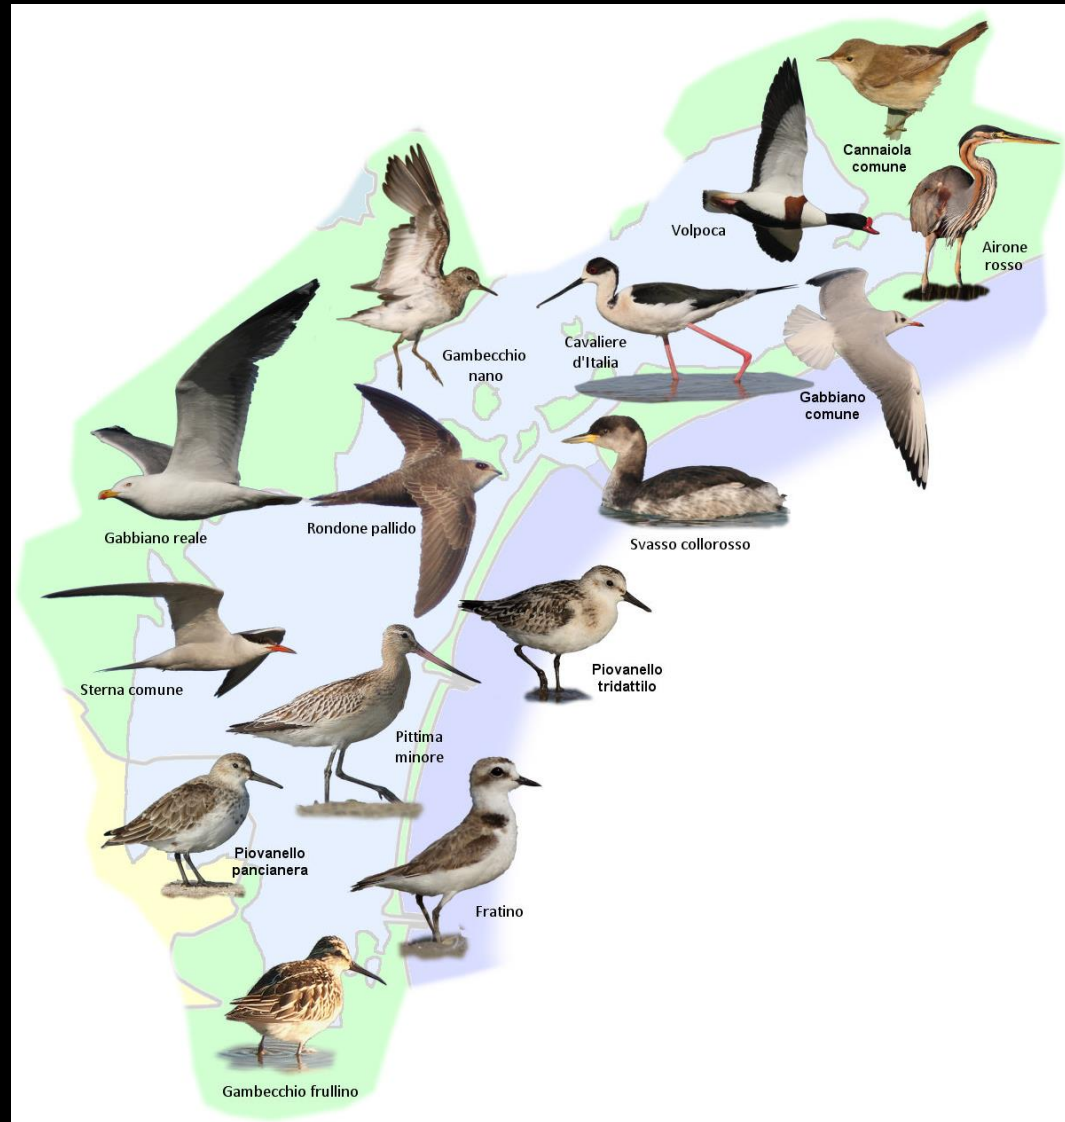

Foto di © Emanuele Stival

Gli uccelli della laguna di Venezia

Laguna di Venezia

- Valli da pesca
- Laguna aperta
- Pinete litoranee
- Litorali sabbiosi
- Mare

Laguna di Venezia

Valle da pesca: valle Dogà

Valle da pesca: valle Olivari

Laguna aperta: Lio Piccolo

Pineta litoranea, bocca di porto, dune, litorale, mare

Laguna di Venezia: le maree

Alta marea

Laguna di Venezia: le maree

Bassa marea

Laguna di Venezia: 358 specie osservate fino ad oggi

Migratori

Nidificanti estivi

Svernanti

Sedentari (ma non solo)

Movimenti giornalieri: beccapesci

Movimenti giornalieri: gabbiano reale/comune

Aree di alimentazione

Specie territoriali strette

Specie territoriali lasche

Ad ogni specie il suo habitat

Laguna aperta – barene e barene artificiali

Laguna aperta - velme

© Emanuele Stival

Laguna aperta – canali e acque profonde

2017 © Emanuele Stival
www.emanuelestival.eu