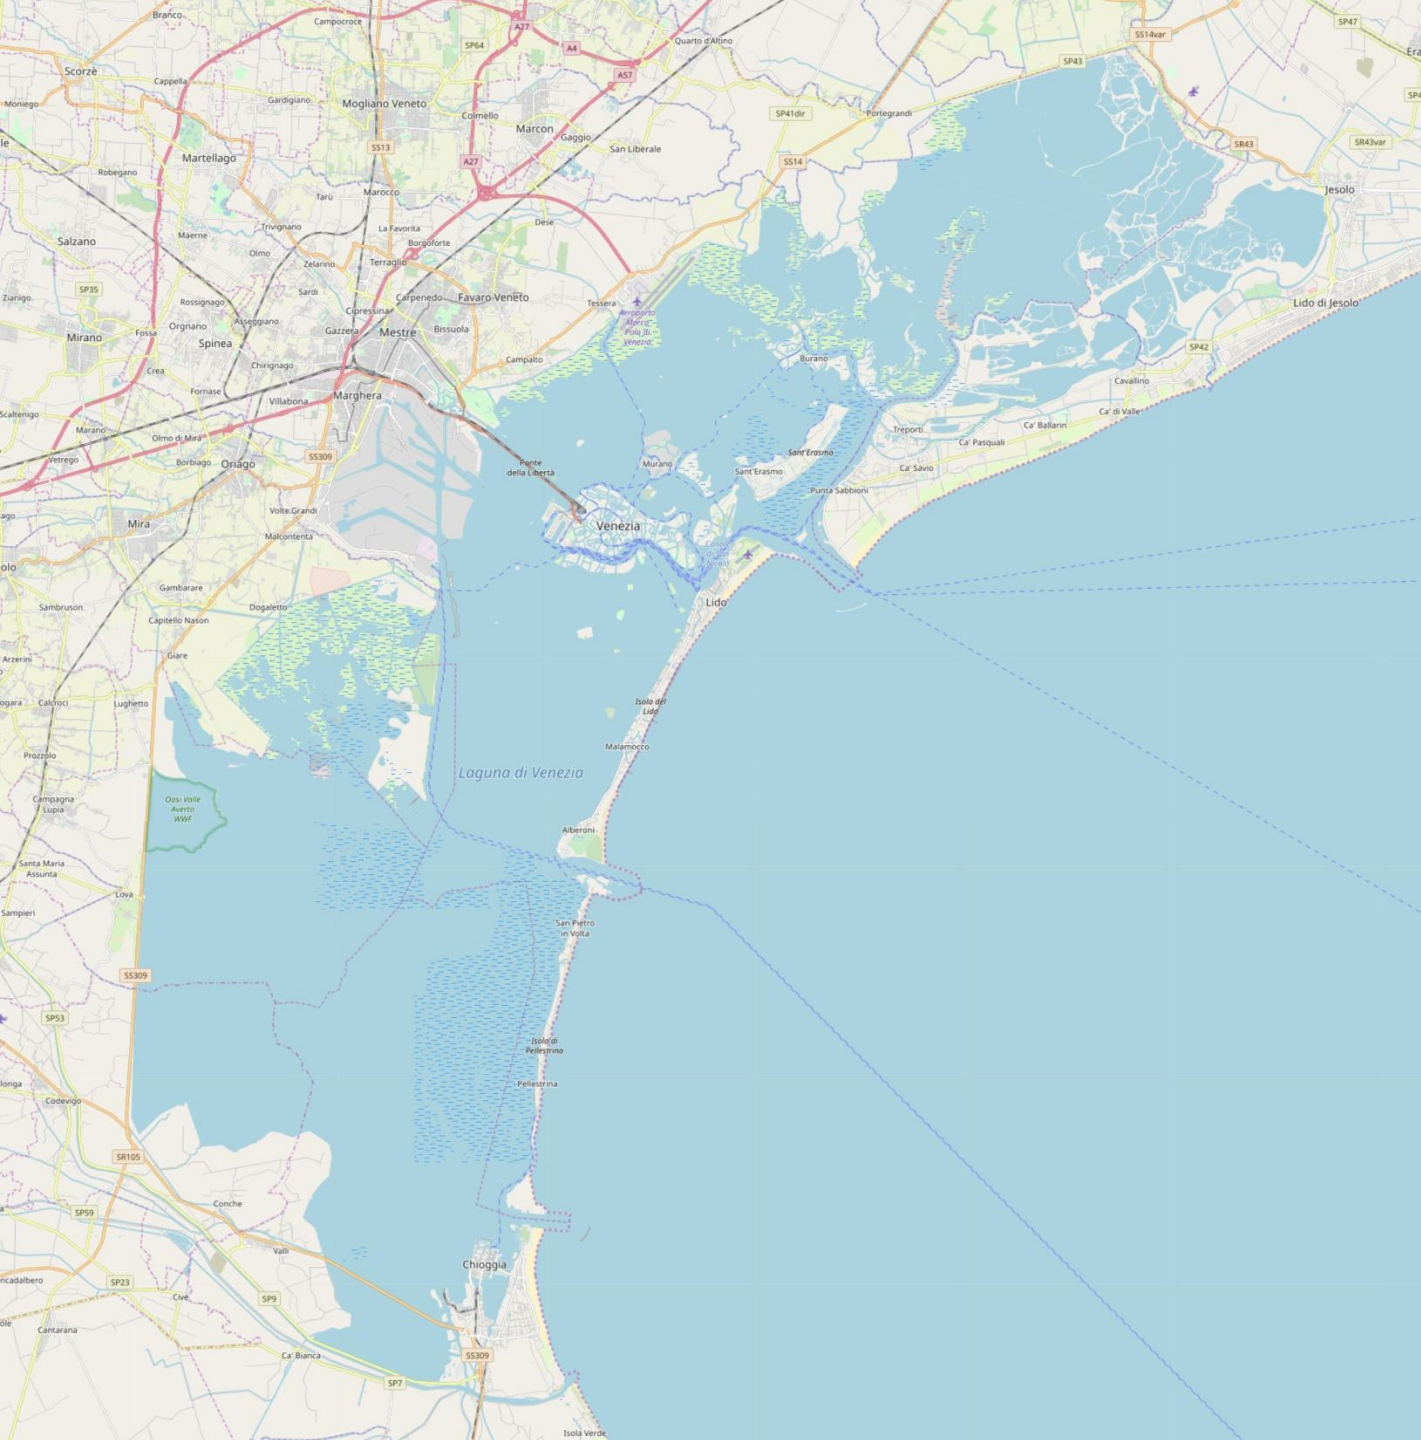

Foto di © Emanuele Stival

Gli uccelli della laguna di Venezia

Laguna di Venezia

- Valli da pesca
- Laguna aperta
- Pinete litoranee
- Litorali sabbiosi
- Mare

Laguna di Venezia

Valle da pesca: valle Dogà

Valle da pesca: valle Olivari

Laguna aperta: Lio Piccolo

Pineta litoranea, bocca di porto, dune, litorale, mare

Laguna di Venezia: le maree

Alta marea

Laguna di Venezia: le maree

Bassa marea

Laguna di Venezia: 358 specie osservate fino ad oggi

Migratori

Nidificanti estivi

Svernanti

Sedentari (ma non solo)

Movimenti giornalieri: beccapesci

Movimenti giornalieri: gabbiano reale/comune

Aree di alimentazione

Specie territoriali strette