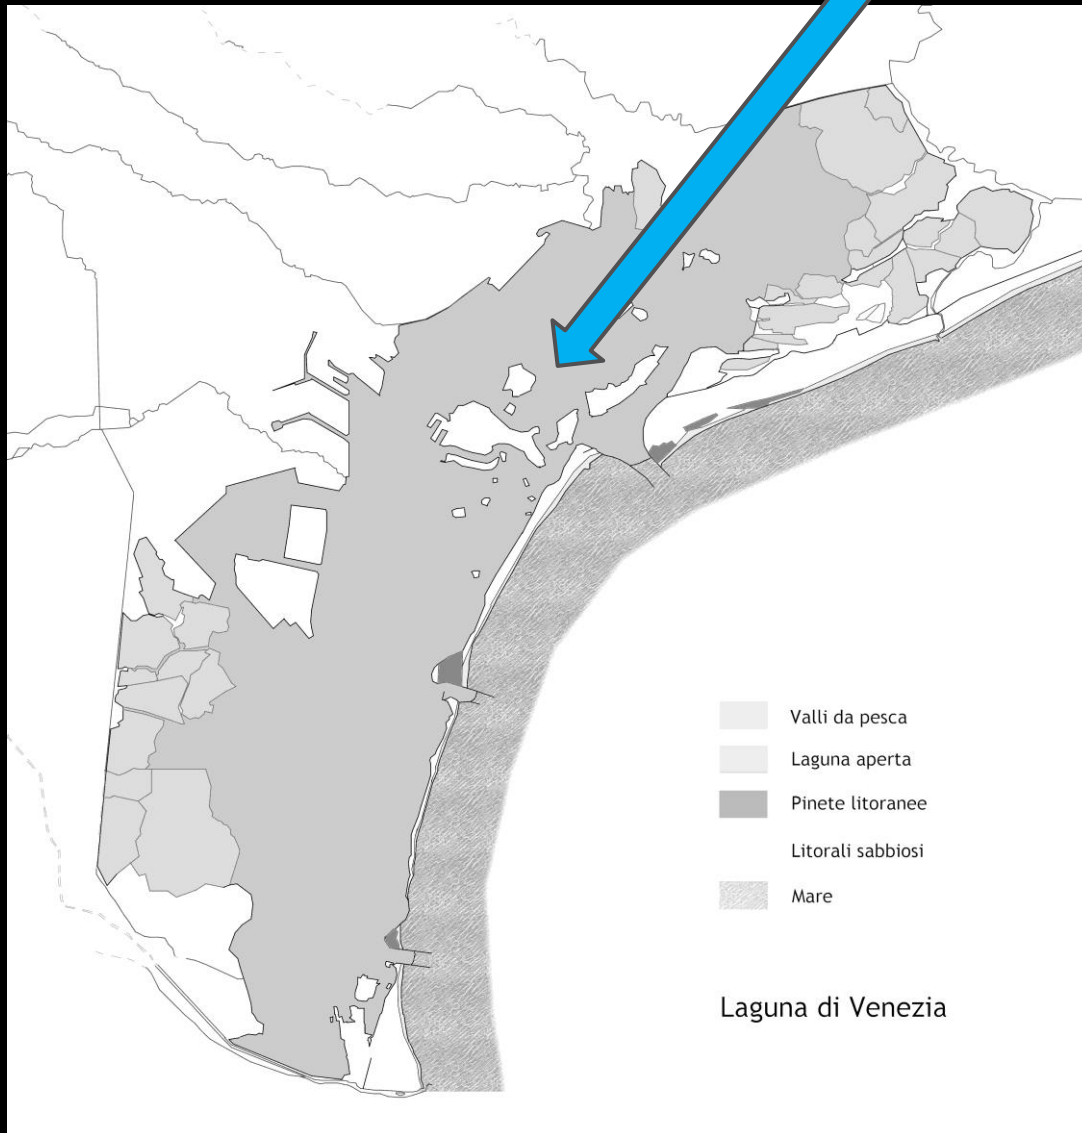

Foto di © Emanuele Stival

Gli uccelli della laguna di Venezia

Laguna di Venezia

- Valli da pesca
- Laguna aperta
- Pinete litoranee
- Litorali sabbiosi
- Mare

Laguna di Venezia

Valle da pesca: valle Dogà

Valle da pesca: valle Olivari

Laguna aperta: Lio Piccolo

Pineta litoranea, bocca di porto, dune, litorale, mare

Laguna di Venezia: le maree

Alta marea

Laguna di Venezia: le maree

Bassa marea

Laguna di Venezia: 358 specie osservate fino ad oggi

Migratori

Nidificanti estivi

Svernanti

Sedentari (ma non solo)

Movimenti giornalieri: beccapesci

Movimenti giornalieri: gabbiano reale/comune

Aree di alimentazione

Specie territoriali strette