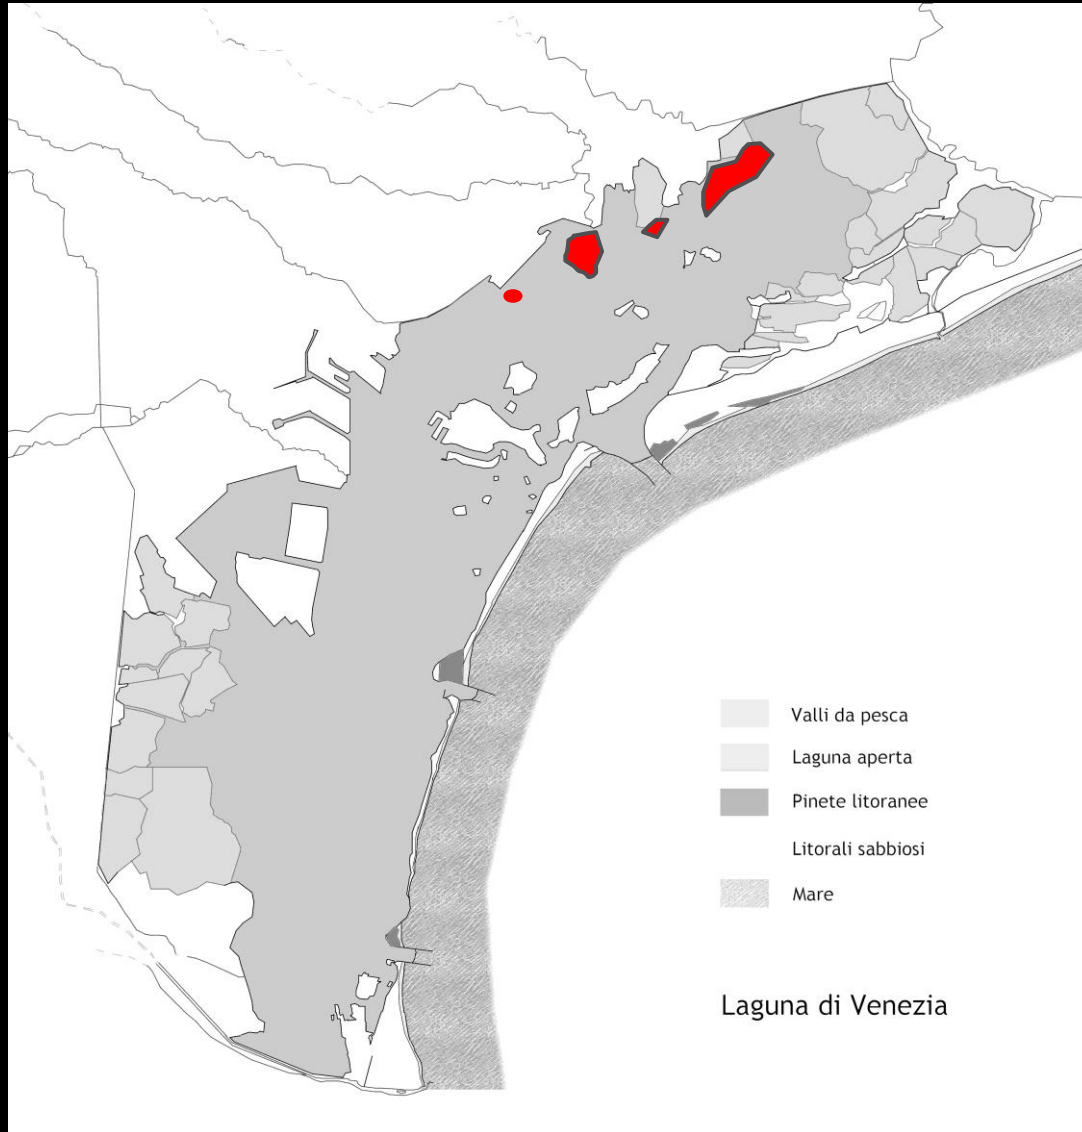

Foto di © Emanuele Stival

Gli uccelli della laguna di Venezia

Laguna di Venezia

- Valli da pesca
- Laguna aperta
- Pinete litoranee
- Litorali sabbiosi
- Mare

Laguna di Venezia

Valle da pesca: valle Dogà

Valle da pesca: valle Olivari

Laguna aperta: Lio Piccolo

Pineta litoranea, bocca di porto, dune, litorale, mare

Laguna di Venezia: le maree

Alta marea

Laguna di Venezia: le maree

Bassa marea

Laguna di Venezia: 358 specie osservate fino ad oggi

Migratori

Nidificanti estivi

Svernanti

Sedentari (ma non solo)

Movimenti giornalieri: beccapesci

Movimenti giornalieri: gabbiano reale/comune

Aree di alimentazione

Specie territoriali strette

Specie territoriali lasche

Ad ogni specie il suo habitat

Laguna aperta – barene e barene artificiali

Laguna aperta - velme

© Emanuele Stival

Laguna aperta – canali e acque profonde

2017 © Emanuele Stival
www.emanuelestival.eu