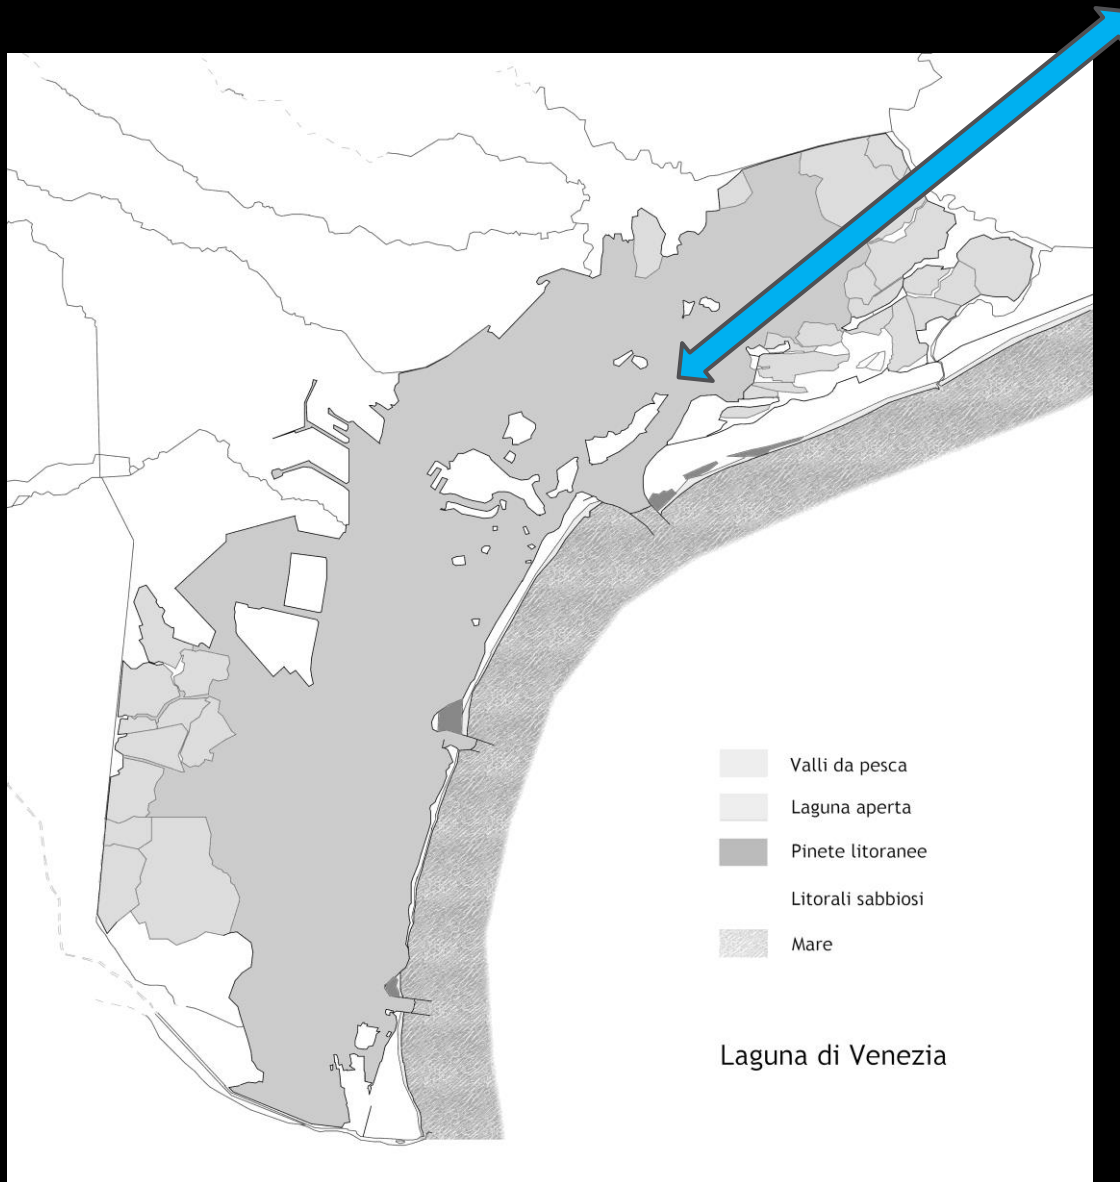

Foto di © Emanuele Stival

Gli uccelli della laguna di Venezia

Laguna di Venezia

- Valli da pesca
- Laguna aperta
- Pinete litoranee
- Litorali sabbiosi
- Mare

Laguna di Venezia

Valle da pesca: valle Dogà

Valle da pesca: valle Olivari

Laguna aperta: Lio Piccolo

Pineta litoranea, bocca di porto, dune, litorale, mare

Laguna di Venezia: le maree

Alta marea

Laguna di Venezia: le maree

Bassa marea

Laguna di Venezia: 358 specie osservate fino ad oggi

Migratori

Nidificanti estivi

Svernanti

Sedentari (ma non solo)

Movimenti giornalieri: beccapesci

Movimenti giornalieri: gabbiano reale/comune

Aree di alimentazione

Specie territoriali strette

Specie territoriali lasche

Ad ogni specie il suo habitat

Laguna aperta – barene e barene artificiali

Laguna aperta - velme

© Emanuele Stival

Laguna aperta – canali e acque profonde

2017 © Emanuele Stival
www.emanuelestival.eu