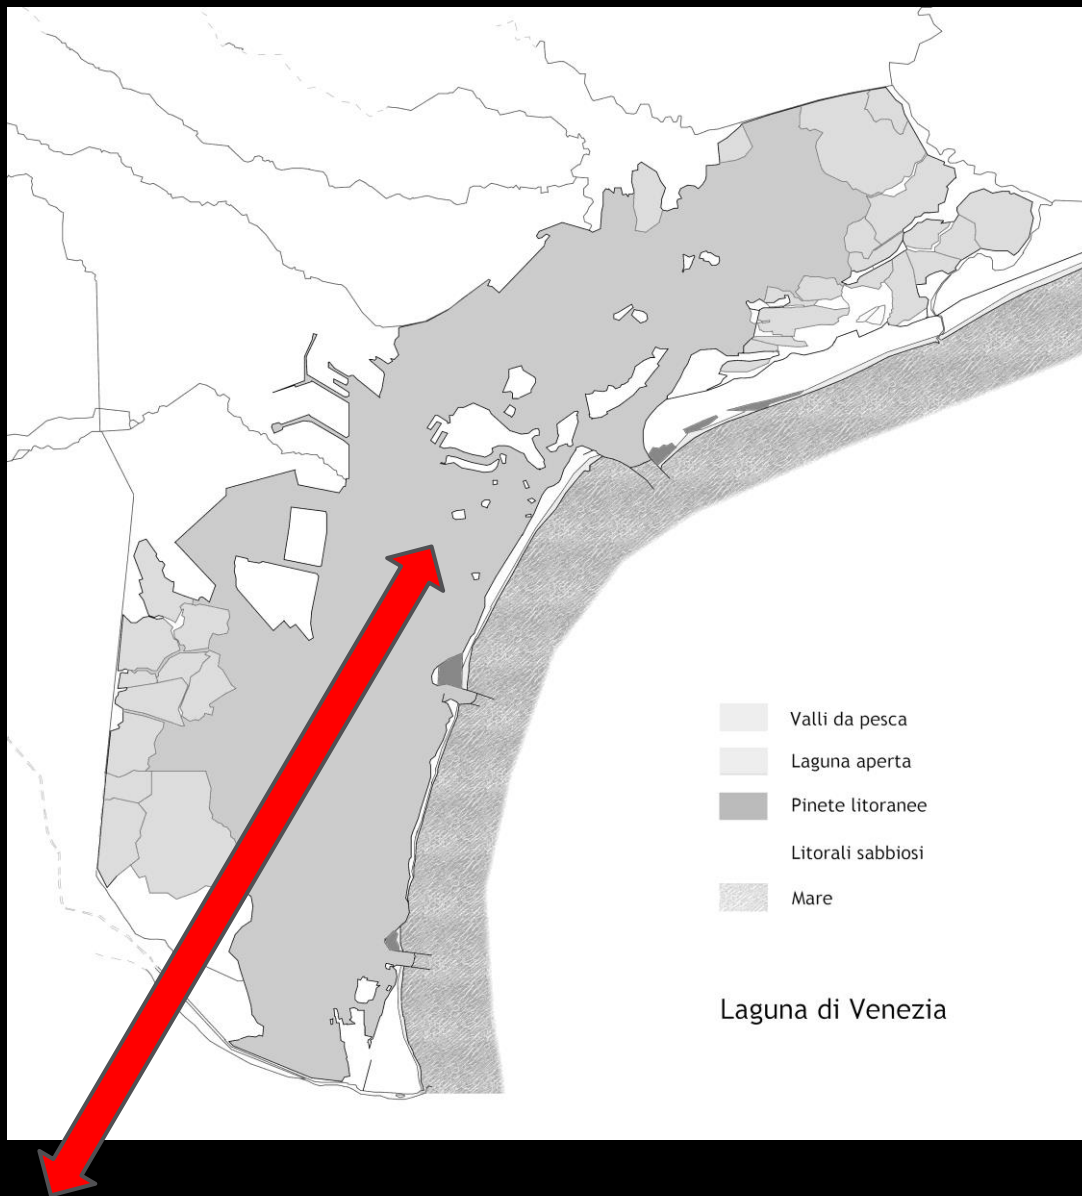

Foto di © Emanuele Stival

Gli uccelli della laguna di Venezia

Laguna di Venezia

- Valli da pesca
- Laguna aperta
- Pinete litoranee
- Litorali sabbiosi
- Mare

Laguna di Venezia

Valle da pesca: valle Dogà

Valle da pesca: valle Olivari

Laguna aperta: Lio Piccolo

Pineta litoranea, bocca di porto, dune, litorale, mare

Laguna di Venezia: le maree

Alta marea

Laguna di Venezia: le maree

Bassa marea

Laguna di Venezia: 358 specie osservate fino ad oggi

Migratori

Nidificanti estivi

Svernanti

Sedentari (ma non solo)

Movimenti giornalieri: beccapesci

Movimenti giornalieri: gabbiano reale/comune

Aree di alimentazione

Specie territoriali strette