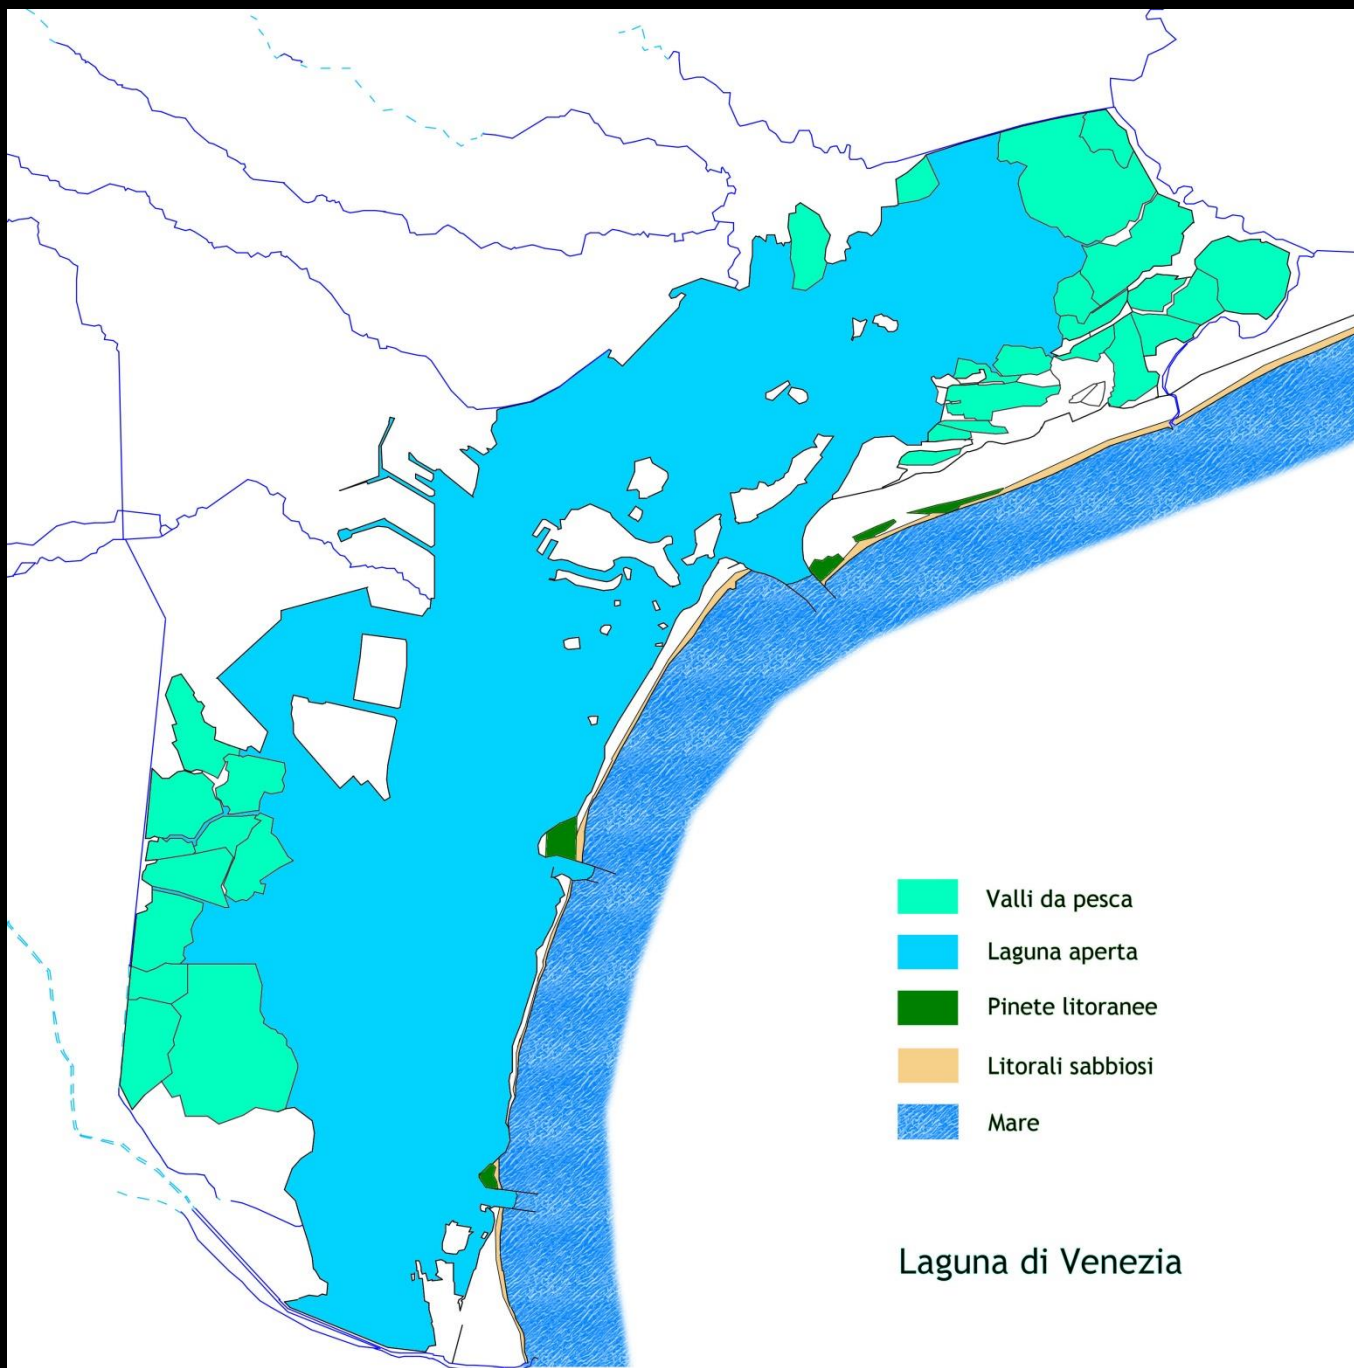

Foto di © Emanuele Stival

Gli uccelli della laguna di Venezia

Laguna di Venezia

- Valli da pesca
- Laguna aperta
- Pinete litoranee
- Litorali sabbiosi
- Mare

Laguna di Venezia

Valle da pesca: valle Dogà

Valle da pesca: valle Olivari

Laguna aperta: Lio Piccolo

Pineta litoranea, bocca di porto, dune, litorale, mare

Laguna di Venezia: le maree

Alta marea

Laguna di Venezia: le maree

Bassa marea

Laguna di Venezia: 358 specie osservate fino ad oggi

Migratori

Nidificanti estivi

Svernanti

Sedentari (ma non solo)

Movimenti giornalieri: beccapesci

Movimenti giornalieri: gabbiano reale/comune

Aree di alimentazione

Specie territoriali strette

Specie territoriali lasche

Ad ogni specie il suo habitat

Laguna aperta – barene e barene artificiali

Laguna aperta - velme

© Emanuele Stival

Laguna aperta – canali e acque profonde

2017 © Emanuele Stival
www.emanuelestival.eu