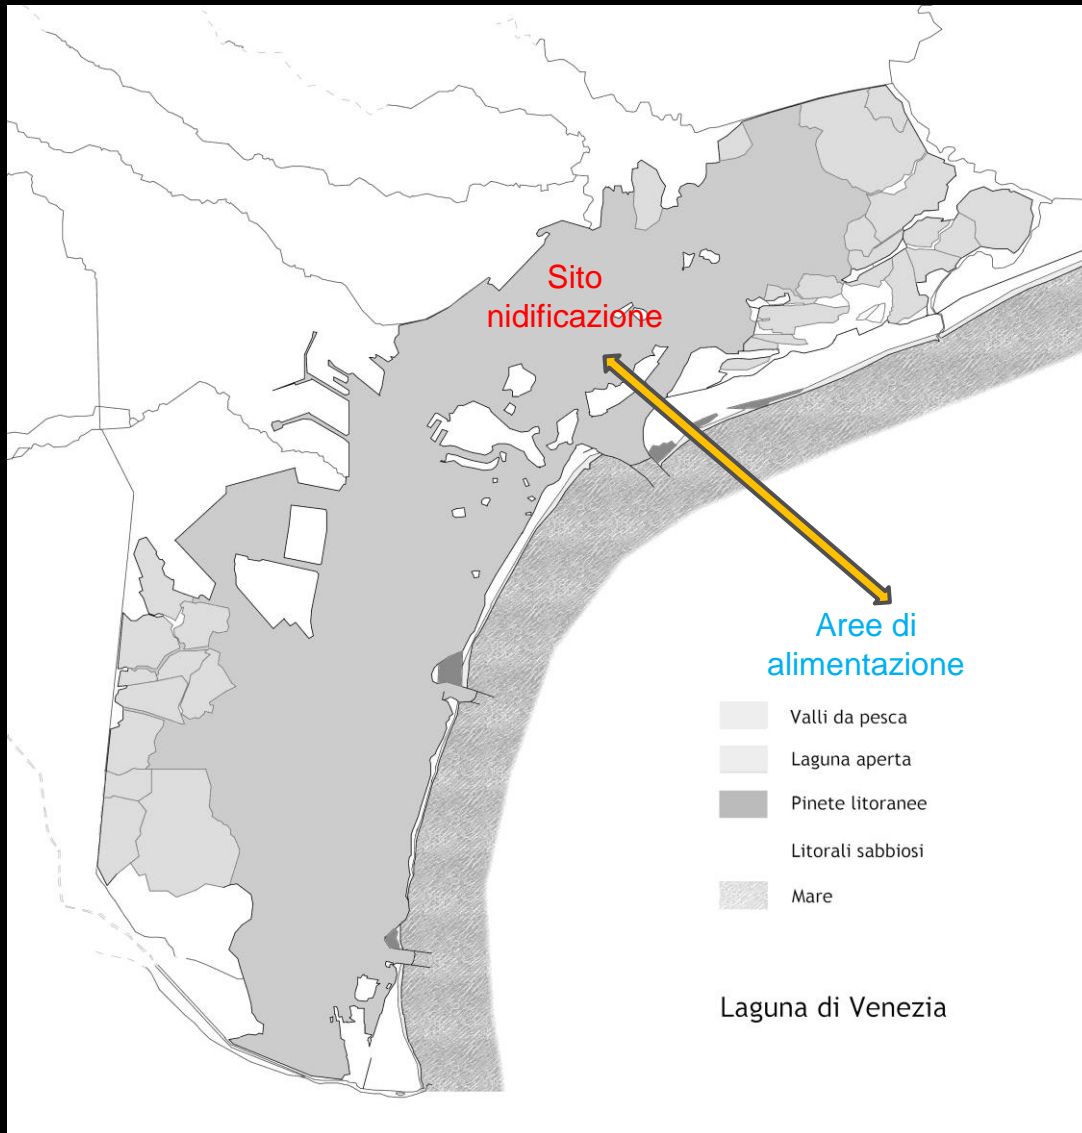

Foto di © Emanuele Stival

Gli uccelli della laguna di Venezia

Laguna di Venezia

- Valli da pesca
- Laguna aperta
- Pinete litoranee
- Litorali sabbiosi
- Mare

Laguna di Venezia

Valle da pesca: valle Dogà

Valle da pesca: valle Olivari

Laguna aperta: Lio Piccolo

Pineta litoranea, bocca di porto, dune, litorale, mare

Laguna di Venezia: le maree

Alta marea

Laguna di Venezia: le maree

Bassa marea

Laguna di Venezia: 358 specie osservate fino ad oggi

Migratori

Nidificanti estivi

Svernanti

Sedentari (ma non solo)

Movimenti giornalieri: beccapesci

Movimenti giornalieri: gabbiano reale/comune

Aree di alimentazione

Specie territoriali strette

Specie territoriali lasche

Ad ogni specie il suo habitat

Laguna aperta – barene e barene artificiali

Laguna aperta - velme

© Emanuele Stival

Laguna aperta – canali e acque profonde

2017 © Emanuele Stival
www.emanuelestival.eu