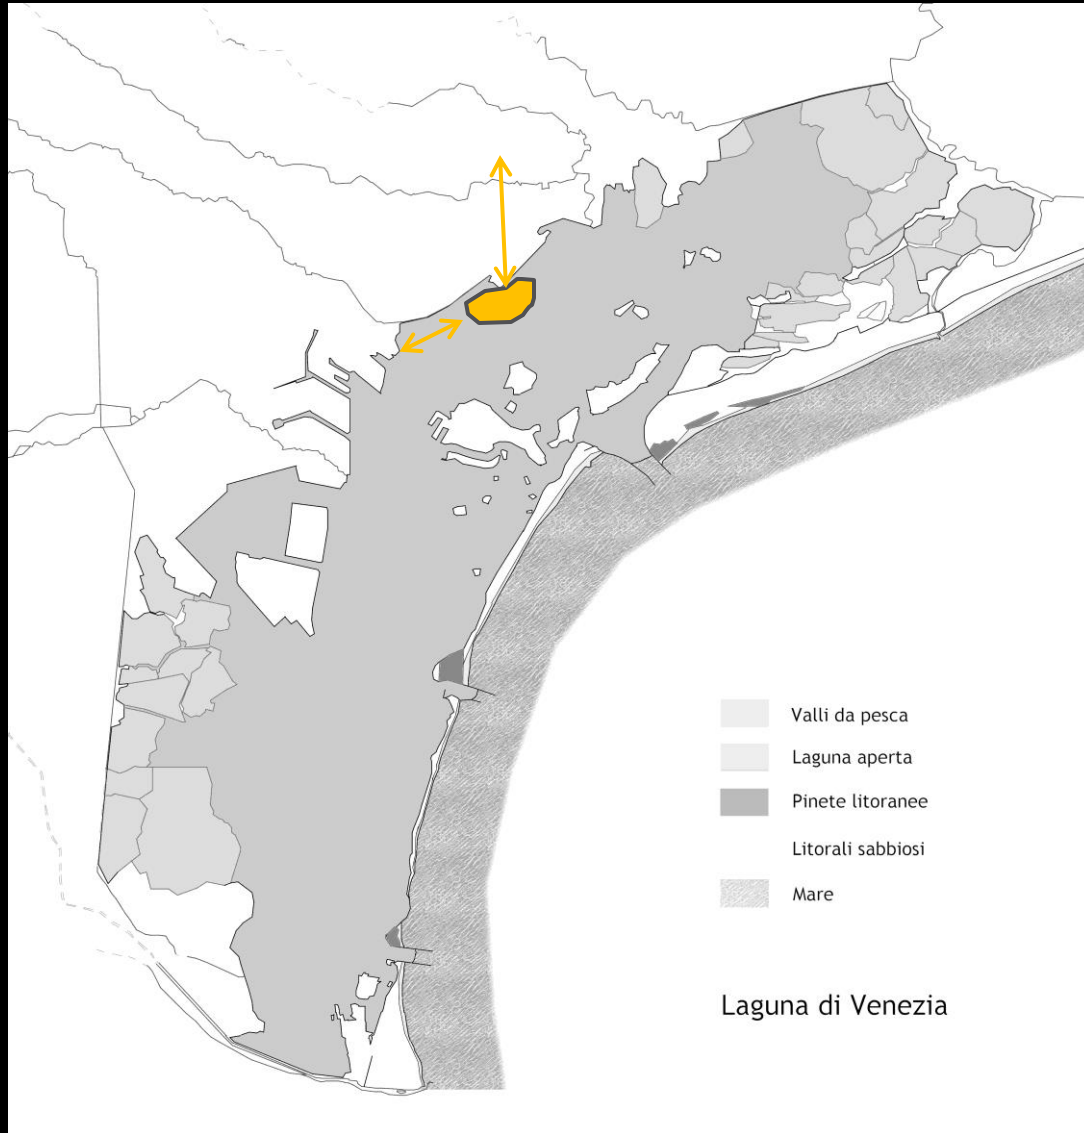

Foto di © Emanuele Stival

Gli uccelli della laguna di Venezia

Laguna di Venezia

- Valli da pesca
- Laguna aperta
- Pinete litoranee
- Litorali sabbiosi
- Mare

Laguna di Venezia

Valle da pesca: valle Dogà

Valle da pesca: valle Olivari

Laguna aperta: Lio Piccolo

Pineta litoranea, bocca di porto, dune, litorale, mare

Laguna di Venezia: le maree

Alta marea

Laguna di Venezia: le maree

Bassa marea

Laguna di Venezia: 358 specie osservate fino ad oggi

Migratori

Nidificanti estivi

Svernanti

Sedentari (ma non solo)

Movimenti giornalieri: beccapesci

Movimenti giornalieri: gabbiano reale/comune

Aree di alimentazione

Specie territoriali strette

Specie territoriali lasche

Ad ogni specie il suo habitat

Laguna aperta – barene e barene artificiali

Laguna aperta - velme

© Emanuele Stival

Laguna aperta – canali e acque profonde

2017 © Emanuele Stival
www.emanuelestival.eu