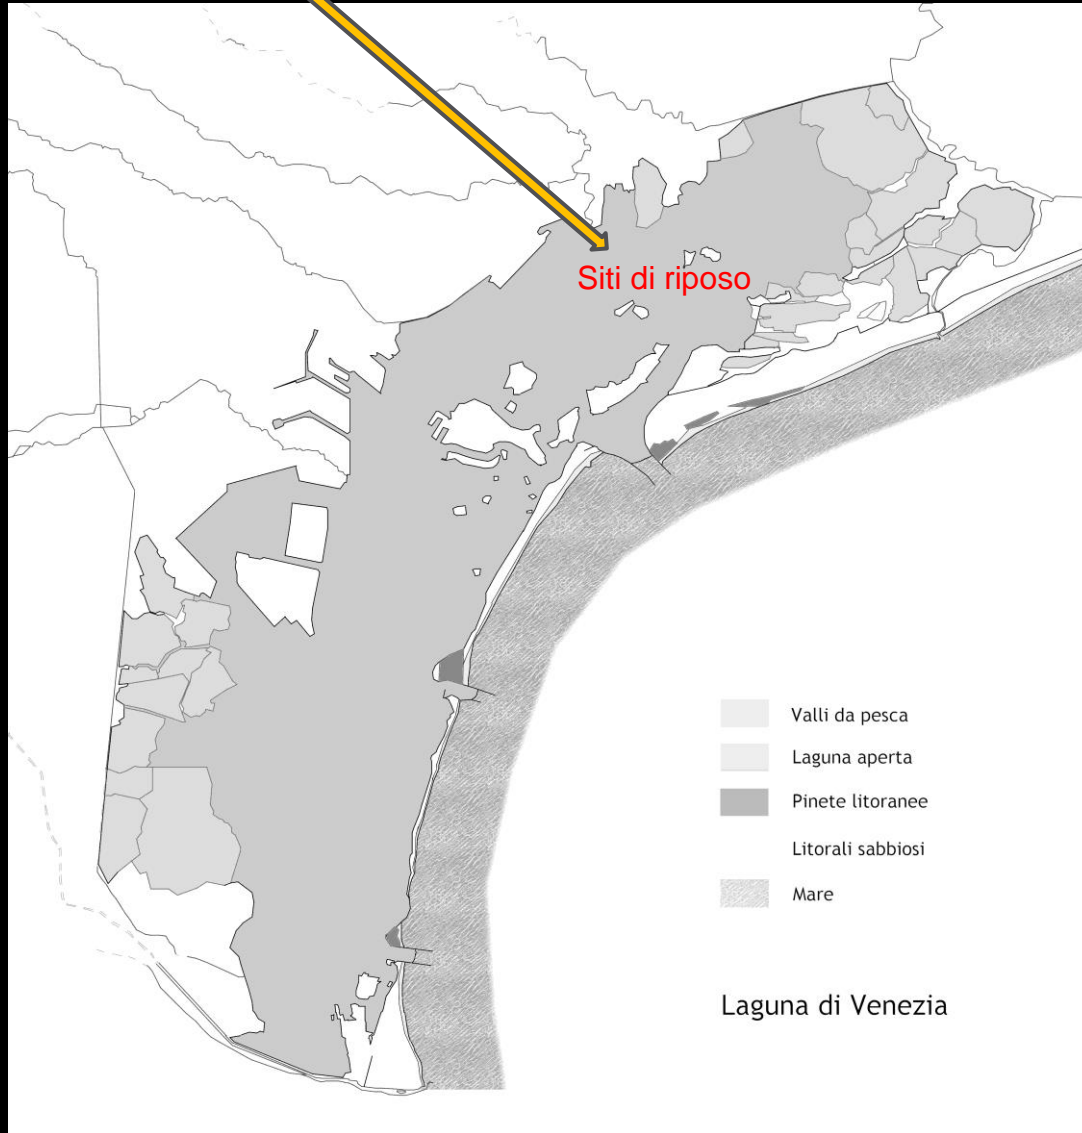

Foto di © Emanuele Stival

Gli uccelli della laguna di Venezia

Laguna di Venezia

- Valli da pesca
- Laguna aperta
- Pinete litoranee
- Litorali sabbiosi
- Mare

Laguna di Venezia

Valle da pesca: valle Dogà

Valle da pesca: valle Olivari

Laguna aperta: Lio Piccolo

Pineta litoranea, bocca di porto, dune, litorale, mare

Laguna di Venezia: le maree

Alta marea

Laguna di Venezia: le maree

Bassa marea

Laguna di Venezia: 358 specie osservate fino ad oggi

Migratori

Nidificanti estivi

Svernanti

Sedentari (ma non solo)

Movimenti giornalieri: beccapesci

Movimenti giornalieri: gabbiano reale/comune

Aree di alimentazione

Specie territoriali strette

Specie territoriali lasche

Ad ogni specie il suo habitat

Laguna aperta – barene e barene artificiali

Laguna aperta - velme

© Emanuele Stival

Laguna aperta – canali e acque profonde

2017 © Emanuele Stival
www.emanuelestival.eu